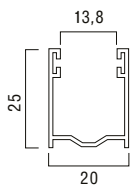

Diametro di arrotolamento

Su rullo ø 40

altez. telo -> diametro

1000	-> 115
1200	-> 125
1300	-> 130
1400	-> 130
1500	-> 135
1600	-> 140
1700	-> 145
1800	-> 150
1900	-> 150
2000	-> 155
2200	-> 160
2400	-> 165
2600	-> 170
2800	-> 175
3000	-> 180
3300	-> 185

misure in mm

Su rullo ø 60

altez. telo -> diametro

1000	-> 115
1200	-> 120
1300	-> 125
1400	-> 130
1500	-> 140
1600	-> 145
1700	-> 150
1800	-> 155
1900	-> 160
2000	-> 165
2200	-> 165
2400	-> 170
2600	-> 175
2800	-> 175
3000	-> 185
3300	-> 190

GUIDE COMPATIBILI PER NUOVE REALIZZAZIONI

in allum. A19
19 x 30 mm
GUIAL..19M

in allum. A25
20 x 25 mm
GUIAL..25M

in allum. A26
19 x 27 mm
GUIAL..26M

GUIDE COMPATIBILI PER SOSTITUZIONE

in allum. A14
15 x 28 mm
GUIAL..14M