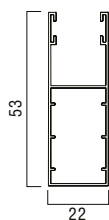

Diametro di arrotolamento

Su rullo ø 40

altez. telo -> diametro

1000	-> 115
1200	-> 125
1300	-> 130
1400	-> 130
1500	-> 135
1600	-> 140
1700	-> 145
1800	-> 150
1900	-> 150
2000	-> 155
2200	-> 160
2400	-> 165
2600	-> 170
2800	-> 175
3000	-> 180
3300	-> 185

misure in mm

Su rullo ø 60

altez. telo -> diametro

1000	-> 115
1200	-> 120
1300	-> 125
1400	-> 130
1500	-> 140
1600	-> 145
1700	-> 150
1800	-> 155
1900	-> 160
2000	-> 165
2200	-> 165
2400	-> 170
2600	-> 175
2800	-> 175
3000	-> 185
3300	-> 190

GUIDE COMPATIBILI PER NUOVE REALIZZAZIONI

in allum. A19
19 x 30 mm
GUIAL..19M

in allum. A25
20 x 25 mm
GUIAL..25M

in allum. A26
19 x 27 mm
GUIAL..26M

GUIDE COMPATIBILI PER SOSTITUZIONE

in allum. A14
15 x 28 mm
GUIAL..14M

GUIDE COMPATIBILI PER CASSONETTI IN ALLUMINIO

in allum. A53
22 x 53 mm
GUIAL..53M

TERMINALI COMPATIBILI

in gomma
7 x 7 mm
TERPVCM

in alluminio 9x55
55 mm
TERAL..09M

**in allum. 9x55
ad attacco contrario**
55 mm
TERALI..09M