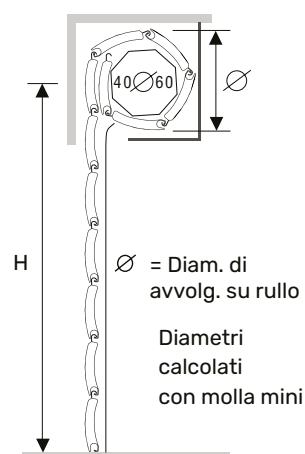

Avvolgibili in **Alluminio Coibentato**

TAPLUX

45 Mini

 **MADE IN ITALY**

Avvolgibile in Alluminio coibentato con poliuretano media densità **Tapfi 45 Mini**

Bloccaggio Stecca

standard
con tappo
laterale spillato

Profilo in alluminio per avvolgibile a schiuma poliuretana ecologica ad alta stabilità e lunga durata, senza alcuna manutenzione.

Caratteristiche tecniche

- **DIMENSIONE PROFILO**
9 x 45 mm
- **PESO PER MQ**
c.ca 2,8 Kg
- **SPESSORE ALLUMINIO**
0,30 mm
- **BARRE PER 1MT DI ALTEZZA**
22
- **LARGHEZZA MASSIMA CONSENTITA**
3500 mm

Diametro di arrotolamento

Su rullo ø 40

altez. telo -> diametro

1000	-> 115
1200	-> 125
1300	-> 130
1400	-> 130
1500	-> 135
1600	-> 140
1700	-> 145
1800	-> 150
1900	-> 150
2000	-> 155
2200	-> 160
2400	-> 165
2600	-> 170
2800	-> 175
3000	-> 180
3300	-> 185

misure in mm

Su rullo ø 60

altez. telo -> diametro

1000	-> 115
1200	-> 120
1300	-> 125
1400	-> 130
1500	-> 140
1600	-> 145
1700	-> 150
1800	-> 155
1900	-> 160
2000	-> 165
2200	-> 165
2400	-> 170
2600	-> 175
2800	-> 175
3000	-> 185
3300	-> 190