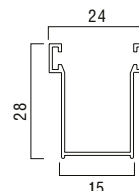

Diametro di arrotolamento

Su rullo ø 40

altez. telo -> diametro

1000	-> 115
1200	-> 125
1300	-> 130
1400	-> 130
1500	-> 135
1600	-> 140
1700	-> 145
1800	-> 150
1900	-> 150
2000	-> 155
2200	-> 160
2400	-> 165
2600	-> 170
2800	-> 175
3000	-> 180
3300	-> 185

misure in mm

Su rullo ø 60

altez. telo -> diametro

1000	-> 115
1200	-> 120
1300	-> 125
1400	-> 130
1500	-> 140
1600	-> 145
1700	-> 150
1800	-> 155
1900	-> 160
2000	-> 165
2200	-> 165
2400	-> 170
2600	-> 175
2800	-> 175
3000	-> 185
3300	-> 190

GUIDE COMPATIBILI PER NUOVE REALIZZAZIONI

in allum. A19
19 x 30 mm
GUIAL..19M

in allum. A25
20 x 25 mm
GUIAL..25M

in allum. A26
19 x 27 mm
GUIAL..26M

GUIDE COMPATIBILI PER SOSTITUZIONE

in allum. A14
15 x 28 mm
GUIAL..14M

GUIDE COMPATIBILI PER CASSONETTI IN ALLUMINIO

in allum. A53
22 x 53 mm
GUIAL..53M

TERMINALI COMPATIBILI

in gomma
7 x 7 mm
TERPVCM

in alluminio 9x55
55 mm
TERAL..09M

**in allum. 9x55
ad attacco contrario**
55 mm
TERALI..09M