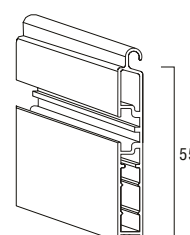

GUIDE COMPATIBILI PER NUOVE REALIZZAZIONI

in allum. A19
19 x 30 mm
GUIAL..19M

in allum. A25
20 x 25 mm
GUIAL..25M

in allum. A26
19 x 27 mm
GUIAL..26M

GUIDE COMPATIBILI PER SOSTITUZIONE

in allum. A14
15 x 28 mm
GUIAL..14M

GUIDE COMPATIBILI PER CASSONETTI IN ALLUMINIO

in allum. A53
22 x 53 mm
GUIAL..53M

TERMINALI COMPATIBILI

in gomma
7 x 7 mm
TERPVCM

in alluminio 9x55
55 mm
TERAL..09M

**in allum. 9x55
ad attacco contrario**
55 mm
TERALI..09M