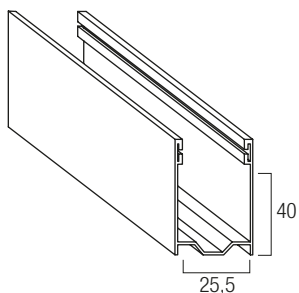

# Guide, terminali e accessori compatibili a Tapfi 50 Classica

Guida in alluminio A40  
25,5 x 40 mm

Guida in alluminio A31  
24 x 31 mm

Guida in alluminio A30  
19,5 x 30 mm

Guida in alluminio A28  
17 x 28 mm