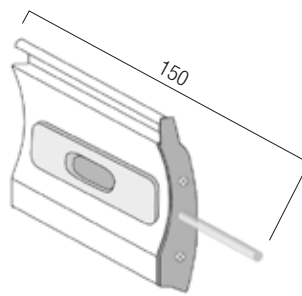

# Guide, terminali e accessori compatibili a Tapfi 50 Classica

Guida in alluminio A40  
25,5 x 40 mm

Guida in alluminio A31  
24 x 31 mm

Guida in alluminio A30  
19,5 x 30 mm

Guida in alluminio A28  
17 x 28 mm

Guida in alluminio A27  
25,5 x 30 mm

Guida in alluminio A16  
16 x 28 mm

Guida in alluminio A80  
28 x 80 mm

Guida in alluminio A75  
27 x 75 mm

Caten. intermedio di sicurezza per stecca  
150 mm

Terminale in alluminio 55  
55 mm