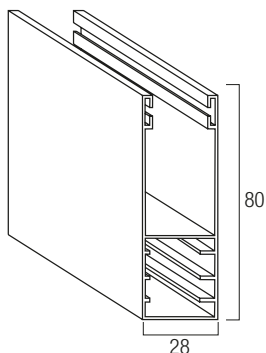

# Guide, terminali e accessori compatibili a Tapfi 50 Classica

Guida in alluminio A40  
25,5 x 40 mm

Guida in alluminio A31  
24 x 31 mm

Guida in alluminio A30  
19,5 x 30 mm

Guida in alluminio A28  
17 x 28 mm

Guida in alluminio A27  
25,5 x 30 mm

Guida in alluminio A16  
16 x 28 mm

Guida in alluminio A80  
28 x 80 mm

Guida in alluminio A75  
27 x 75 mm

Caten. intermedio di sicurezza per stecca  
150 mm

Terminale in alluminio 55  
55 mm