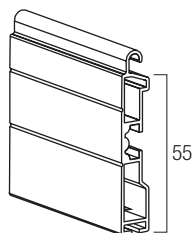

# Guide, terminali e accessori compatibili a Tapfi 50 Classica

Guida in alluminio A40  
25,5 x 40 mm

Guida in alluminio A31  
24 x 31 mm

Guida in alluminio A30  
19,5 x 30 mm

Guida in alluminio A28  
17 x 28 mm

Guida in alluminio A27  
25,5 x 30 mm

Guida in alluminio A16  
16 x 28 mm

Guida in alluminio A80  
28 x 80 mm

Guida in alluminio A75  
27 x 75 mm

Caten. intermedio di sicurezza per stecca  
150 mm

Terminale in alluminio 55  
55 mm