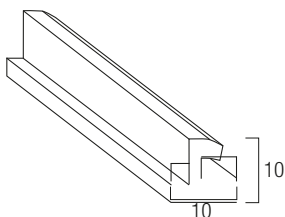

# Guide, terminali e accessori compatibili a Tapfi 50 Classica

Guida in alluminio A40  
25,5 x 40 mm

Guida in alluminio A31  
24 x 31 mm

Guida in alluminio A30  
19,5 x 30 mm

Guida in alluminio A28  
17 x 28 mm

Guida in alluminio A27  
25,5 x 30 mm

Guida in alluminio A16  
16 x 28 mm

Guida in alluminio A80  
28 x 80 mm

Guida in alluminio A75  
27 x 75 mm

Caten. intermedio di sicurezza per stecca  
150 mm

Terminale in alluminio 55  
55 mm