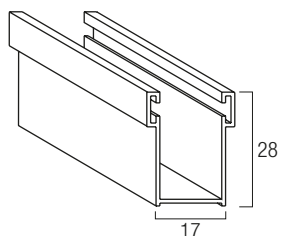

# Guide, terminali e accessori compatibili a Tapfi 50 Classica

Guida in alluminio A40  
25,5 x 40 mm

Guida in alluminio A31  
24 x 31 mm

Guida in alluminio A30  
19,5 x 30 mm

Guida in alluminio A28  
17 x 28 mm

Guida in alluminio A27  
25,5 x 30 mm

Guida in alluminio A16  
16 x 28 mm

Guida in alluminio A80  
28 x 80 mm

Guida in alluminio A75  
27 x 75 mm

Caten. intermedio di sicurezza per stecca  
150 mm

Terminale in alluminio 55  
55 mm