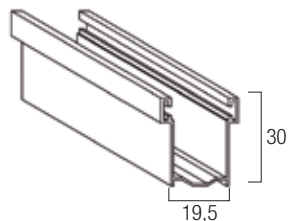

# Guide, terminali e accessori compatibili a Tapfi 50 Classica

Guida in alluminio A40  
25,5 x 40 mm

Guida in alluminio A31  
24 x 31 mm

Guida in alluminio A30  
19,5 x 30 mm

Guida in alluminio A28  
17 x 28 mm