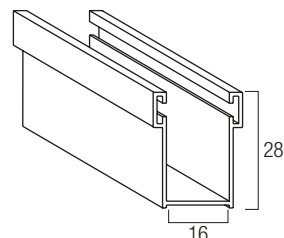

# Guide, terminali e accessori compatibili a Tapfi 50 Classica

Guida in alluminio A40  
25,5 x 40 mm

Guida in alluminio A31  
24 x 31 mm

Guida in alluminio A30  
19,5 x 30 mm

Guida in alluminio A28  
17 x 28 mm

Guida in alluminio A27  
25,5 x 30 mm

Guida in alluminio A16  
16 x 28 mm

Guida in alluminio A80  
28 x 80 mm

Guida in alluminio A75  
27 x 75 mm

Caten. intermedio di sicurezza per stecca  
150 mm

Terminale in alluminio 55  
55 mm