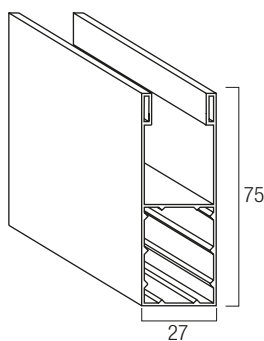

# Guide, terminali e accessori compatibili a Tapfi 50 Classica

Guida in alluminio A40  
25,5 x 40 mm

Guida in alluminio A31  
24 x 31 mm

Guida in alluminio A30  
19,5 x 30 mm

Guida in alluminio A28  
17 x 28 mm

Guida in alluminio A27  
25,5 x 30 mm

Guida in alluminio A16  
16 x 28 mm

Guida in alluminio A80  
28 x 80 mm

Guida in alluminio A75  
27 x 75 mm

Caten. intermedio di sicurezza per stecca  
150 mm

Terminale in alluminio 55  
55 mm