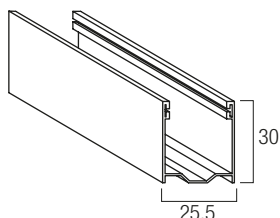

# Guide, terminali e accessori compatibili a Tapfi 50 Classica

Guida in alluminio A40  
25,5 x 40 mm

Guida in alluminio A31  
24 x 31 mm

Guida in alluminio A30  
19,5 x 30 mm

Guida in alluminio A28  
17 x 28 mm

Guida in alluminio A27  
25,5 x 30 mm

Guida in alluminio A16  
16 x 28 mm

Guida in alluminio A80  
28 x 80 mm

Guida in alluminio A75  
27 x 75 mm

Caten. intermedio di sicurezza per stecca  
150 mm

Terminale in alluminio 55  
55 mm