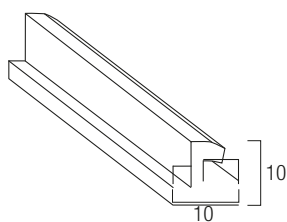

Profilo in acciaio per avvolgibile a schiuma poliuretana ecologica ad alta stabilità e lunga durata, senza alcuna manutenzione.

Caratteristiche tecniche

Misura nominale	Diametro di arrotolamento	Ingombro (mm) \varnothing 60	Profilo Tapsi 500
12 x 55 mm	<p>Diametri calcolati con molla maxi</p>	altezza -> diametro 1000 -> 145 1200 -> 150 1300 -> 155 1400 -> 160 1500 -> 165 1600 -> 170 1700 -> 175 1800 -> 180 1900 -> 180 2000 -> 185 2200 -> 195 2400 -> 200 2600 -> 210 2800 -> 220 3000 -> 225 3300 -> 240	<p>55</p> <p>12</p>
Spessore acciaio		c.ca 0,40 mm	
Peso per mq		c.ca 10 Kg	
Barre per 1mt di altezza		18	
Larg. massima consigliata		4200 mm	

Guida in alluminio A30
19,5 x 30 mm

Guida in alluminio A28
17 x 28 mm

Guida in alluminio A27
25,5 x 30 mm

Guida in alluminio A16
16 x 28 mm

Guida in alluminio A80
28 x 80 mm

Guida in alluminio A75
27 x 75 mm

Caten. intermedio di sicurezza per stecca
150 mm

Terminale in alluminio 55
55 mm

Terminale in gomma
10 x 10 mm

Catenacciolo per terminale
150 mm