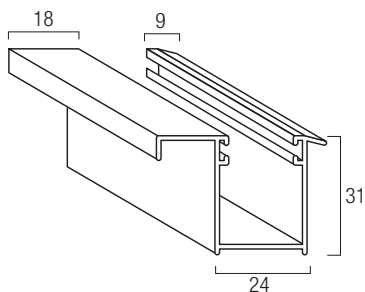

Profilo in acciaio per avvolgibile a schiuma poliuretana ecologica ad alta stabilità e lunga durata, senza alcuna manutenzione.

Caratteristiche tecniche

Misura nominale	Diametro di arrotolamento	Ingombro (mm) \varnothing 60	Profilo Tapsi 500
12 x 55 mm	<p>Diametri calcolati con molla maxi</p>	altezza -> diametro 1000 -> 145 1200 -> 150 1300 -> 155 1400 -> 160 1500 -> 165 1600 -> 170 1700 -> 175 1800 -> 180 1900 -> 180 2000 -> 185 2200 -> 195 2400 -> 200 2600 -> 210 2800 -> 220 3000 -> 225 3300 -> 240	<p>55</p> <p>12</p>
Spessore acciaio		c.ca 0,40 mm	
Peso per mq		c.ca 10 Kg	
Barre per 1mt di altezza		18	
Larg. massima consigliata		4200 mm	

Raffaello

15 Verde Raffaello

17 Grigio Raffaello

16 Rosso Raffaello

9 Marrone Raffaello

Guide, terminali e accessori compatibili a Tasfi 500 Security

Guida in alluminio A40
25,5 x 40 mm

Guida in alluminio A31
24 x 31 mm

Guida in alluminio A30
19,5 x 30 mm

Guida in alluminio A28
17 x 28 mm

Guida in alluminio A27
25,5 x 30 mm

Guida in alluminio A16
16 x 28 mm

Guida in alluminio A80
28 x 80 mm

Guida in alluminio A75
27 x 75 mm