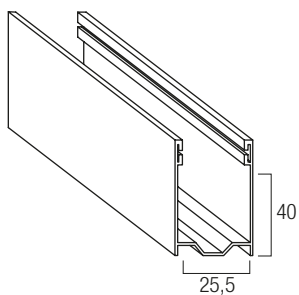

Profilo in acciaio per avvolgibile a schiuma poliuretana ecologica ad alta stabilità e lunga durata, senza alcuna manutenzione.

Caratteristiche tecniche

Misura nominale	Diametro di arrotolamento	Ingombro (mm) \varnothing 60	Profilo Tapsi 500
12 x 55 mm	<p>Diametri calcolati con molla maxi</p>	altezza -> diametro 1000 -> 145 1200 -> 150 1300 -> 155 1400 -> 160 1500 -> 165 1600 -> 170 1700 -> 175 1800 -> 180 1900 -> 180 2000 -> 185 2200 -> 195 2400 -> 200 2600 -> 210 2800 -> 220 3000 -> 225 3300 -> 240	<p>55</p> <p>12</p>
Spessore acciaio		c.ca 0,40 mm	
Peso per mq		c.ca 10 Kg	
Barre per 1mt di altezza		18	
Larg. massima consigliata		4200 mm	

Raffaello

15 Verde Raffaello

17 Grigio Raffaello

16 Rosso Raffaello

9 Marrone Raffaello

Guide, terminali e accessori compatibili a Tasfi 500 Security

Guida in alluminio A40
25,5 x 40 mm

Guida in alluminio A31
24 x 31 mm

Guida in alluminio A30
19,5 x 30 mm

Guida in alluminio A28
17 x 28 mm

Guida in alluminio A27
25,5 x 30 mm

Guida in alluminio A16
16 x 28 mm

Guida in alluminio A80
28 x 80 mm

Guida in alluminio A75
27 x 75 mm