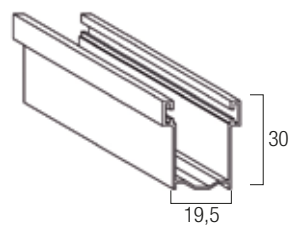

Profilo in acciaio per avvolgibile a schiuma poliuretana ecologica ad alta stabilità e lunga durata, senza alcuna manutenzione.

Caratteristiche tecniche

Misura nominale	Diametro di arrotolamento	Ingombro (mm) \varnothing 60	Profilo Tapsi 500
12 x 55 mm	<p>Diametri calcolati con molla maxi</p>	altezza -> diametro 1000 -> 145 1200 -> 150 1300 -> 155 1400 -> 160 1500 -> 165 1600 -> 170 1700 -> 175 1800 -> 180 1900 -> 180 2000 -> 185 2200 -> 195 2400 -> 200 2600 -> 210 2800 -> 220 3000 -> 225 3300 -> 240	<p>55</p> <p>12</p>
Spessore acciaio		c.ca 0,40 mm	
Peso per mq		c.ca 10 Kg	
Barre per 1mt di altezza		18	
Larg. massima consigliata		4200 mm	

Raffaello

15 Verde Raffaello

17 Grigio Raffaello

16 Rosso Raffaello

9 Marrone Raffaello

Guide, terminali e accessori compatibili a Tasfi 500 Security

Guida in alluminio A40
25,5 x 40 mm

Guida in alluminio A31
24 x 31 mm

Guida in alluminio A30
19,5 x 30 mm

Guida in alluminio A28
17 x 28 mm

Guida in alluminio A27
25,5 x 30 mm

Guida in alluminio A16
16 x 28 mm

Guida in alluminio A80
28 x 80 mm

Guida in alluminio A75
27 x 75 mm