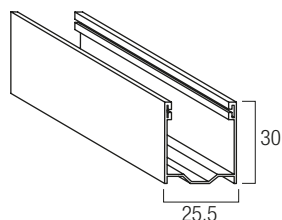

Profilo in acciaio per avvolgibile a schiuma poliuretana ecologica ad alta stabilità e lunga durata, senza alcuna manutenzione.

Caratteristiche tecniche

Misura nominale	Diametro di arrotolamento	Ingombro (mm) \varnothing 60	Profilo Tapsi 500
12 x 55 mm	<p>Diametri calcolati con molla maxi</p>	altezza -> diametro 1000 -> 145 1200 -> 150 1300 -> 155 1400 -> 160 1500 -> 165 1600 -> 170 1700 -> 175 1800 -> 180 1900 -> 180 2000 -> 185 2200 -> 195 2400 -> 200 2600 -> 210 2800 -> 220 3000 -> 225 3300 -> 240	<p>55</p> <p>12</p>
Spessore acciaio		c.ca 0,40 mm	
Peso per mq		c.ca 10 Kg	
Barre per 1mt di altezza		18	
Larg. massima consigliata		4200 mm	

Raffaello

15 Verde Raffaello

17 Grigio Raffaello

16 Rosso Raffaello

9 Marrone Raffaello

Guide, terminali e accessori compatibili a Tasfi 500 Security

Guida in alluminio A40
25,5 x 40 mm

Guida in alluminio A31
24 x 31 mm

Guida in alluminio A30
19,5 x 30 mm

Guida in alluminio A28
17 x 28 mm

Guida in alluminio A27
25,5 x 30 mm

Guida in alluminio A16
16 x 28 mm

Guida in alluminio A80
28 x 80 mm

Guida in alluminio A75
27 x 75 mm