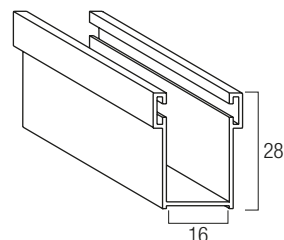

Profilo in acciaio per avvolgibile a schiuma poliuretana ecologica ad alta stabilità e lunga durata, senza alcuna manutenzione.

Caratteristiche tecniche

Misura nominale	Diametro di arrotolamento	Ingombro (mm) \varnothing 60	Profilo Tapsi 500
12 x 55 mm	<p>Diametri calcolati con molla maxi</p>	altezza -> diametro 1000 -> 145 1200 -> 150 1300 -> 155 1400 -> 160 1500 -> 165 1600 -> 170 1700 -> 175 1800 -> 180 1900 -> 180 2000 -> 185 2200 -> 195 2400 -> 200 2600 -> 210 2800 -> 220 3000 -> 225 3300 -> 240	<p>55</p> <p>12</p>
Spessore acciaio		c.ca 0,40 mm	
Peso per mq		c.ca 10 Kg	
Barre per 1mt di altezza		18	
Larg. massima consigliata		4200 mm	

Raffaello

15 Verde Raffaello

17 Grigio Raffaello

16 Rosso Raffaello

9 Marrone Raffaello

Guide, terminali e accessori compatibili a Tasfi 500 Security

Guida in alluminio A40
25,5 x 40 mm

Guida in alluminio A31
24 x 31 mm

Guida in alluminio A30
19,5 x 30 mm

Guida in alluminio A28
17 x 28 mm

Guida in alluminio A27
25,5 x 30 mm

Guida in alluminio A16
16 x 28 mm

Guida in alluminio A80
28 x 80 mm

Guida in alluminio A75
27 x 75 mm