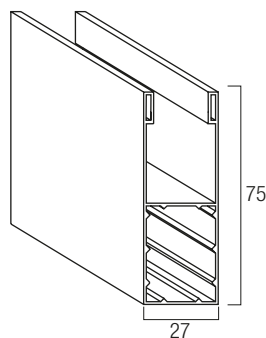

Profilo in acciaio per avvolgibile a schiuma poliuretana ecologica ad alta stabilità e lunga durata, senza alcuna manutenzione.

Caratteristiche tecniche

Misura nominale	Diametro di arrotolamento	Ingombro (mm) \varnothing 60	Profilo Tapsi 500
12 x 55 mm	<p>Diametri calcolati con molla maxi</p>	altezza -> diametro 1000 -> 145 1200 -> 150 1300 -> 155 1400 -> 160 1500 -> 165 1600 -> 170 1700 -> 175 1800 -> 180 1900 -> 180 2000 -> 185 2200 -> 195 2400 -> 200 2600 -> 210 2800 -> 220 3000 -> 225 3300 -> 240	<p>55</p> <p>12</p>
Spessore acciaio		c.ca 0,40 mm	
Peso per mq		c.ca 10 Kg	
Barre per 1mt di altezza		18	
Larg. massima consigliata		4200 mm	

Guida in alluminio A30
19,5 x 30 mm

Guida in alluminio A28
17 x 28 mm

Guida in alluminio A27
25,5 x 30 mm

Guida in alluminio A16
16 x 28 mm

Guida in alluminio A80
28 x 80 mm

Guida in alluminio A75
27 x 75 mm