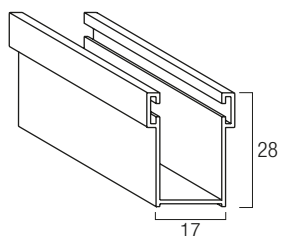

Profilo in acciaio per avvolgibile a schiuma poliuretana ecologica ad alta stabilità e lunga durata, senza alcuna manutenzione.

Caratteristiche tecniche

Misura nominale	Diametro di arrotolamento	Ingombro (mm) \varnothing 60	Profilo Tapsi 500
12 x 55 mm	<p>Diametri calcolati con molla maxi</p>	altezza -> diametro 1000 -> 145 1200 -> 150 1300 -> 155 1400 -> 160 1500 -> 165 1600 -> 170 1700 -> 175 1800 -> 180 1900 -> 180 2000 -> 185 2200 -> 195 2400 -> 200 2600 -> 210 2800 -> 220 3000 -> 225 3300 -> 240	<p>55</p> <p>12</p>
Spessore acciaio		c.ca 0,40 mm	
Peso per mq		c.ca 10 Kg	
Barre per 1mt di altezza		18	
Larg. massima consigliata		4200 mm	

Raffaello

15 Verde Raffaello

17 Grigio Raffaello

16 Rosso Raffaello

9 Marrone Raffaello

Guide, terminali e accessori compatibili a Tasfi 500 Security

Guida in alluminio A40
25,5 x 40 mm

Guida in alluminio A31
24 x 31 mm

Guida in alluminio A30
19,5 x 30 mm

Guida in alluminio A28
17 x 28 mm

Guida in alluminio A27
25,5 x 30 mm

Guida in alluminio A16
16 x 28 mm

Guida in alluminio A80
28 x 80 mm

Guida in alluminio A75
27 x 75 mm