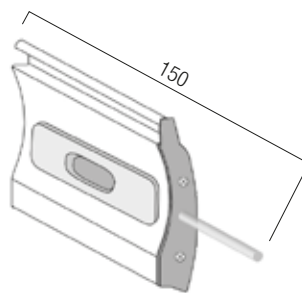

Raffaello

15 Verde Raffaello

17 Grigio Raffaello

16 Rosso Raffaello

9 Marrone Raffaello

Guide, terminali e accessori compatibili a Tasfi 500 Security

Guida in alluminio A40
25,5 x 40 mm

Guida in alluminio A31
24 x 31 mm

Guida in alluminio A30
19,5 x 30 mm

Guida in alluminio A28
17 x 28 mm

Guida in alluminio A27
25,5 x 30 mm

Guida in alluminio A16
16 x 28 mm

Guida in alluminio A80
28 x 80 mm

Guida in alluminio A75
27 x 75 mm

Caten. intermedio di sicurezza per stecca
150 mm

Terminale in alluminio 55
55 mm

Terminale in gomma
10 x 10 mm

Catenacciolo per terminale
150 mm