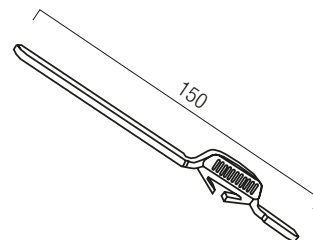

Profilo in acciaio per avvolgibile a schiuma poliuretana ecologica ad alta stabilità e lunga durata, senza alcuna manutenzione.

Caratteristiche tecniche

Misura nominale	Diametro di arrotolamento	Ingombro (mm) \varnothing 60	Profilo Tapsi 500
12 x 55 mm	<p>Diametri calcolati con molla maxi</p>	altezza -> diametro 1000 -> 145 1200 -> 150 1300 -> 155 1400 -> 160 1500 -> 165 1600 -> 170 1700 -> 175 1800 -> 180 1900 -> 180 2000 -> 185 2200 -> 195 2400 -> 200 2600 -> 210 2800 -> 220 3000 -> 225 3300 -> 240	<p>55</p> <p>12</p>
Spessore acciaio		c.ca 0,40 mm	
Peso per mq		c.ca 10 Kg	
Barre per 1mt di altezza		18	
Larg. massima consigliata		4200 mm	

Raffaello

15 Verde Raffaello

17 Grigio Raffaello

16 Rosso Raffaello

9 Marrone Raffaello

Guide, terminali e accessori compatibili a Tasfi 500 Security

Guida in alluminio A40
25,5 x 40 mm

Guida in alluminio A31
24 x 31 mm

Guida in alluminio A30
19,5 x 30 mm

Guida in alluminio A28
17 x 28 mm

Guida in alluminio A27
25,5 x 30 mm

Guida in alluminio A16
16 x 28 mm

Guida in alluminio A80
28 x 80 mm

Guida in alluminio A75
27 x 75 mm

Caten. intermedio di sicurezza per stecca
150 mm

Terminale in alluminio 55
55 mm

Terminale in gomma
10 x 10 mm

Catenacciolo per terminale
150 mm