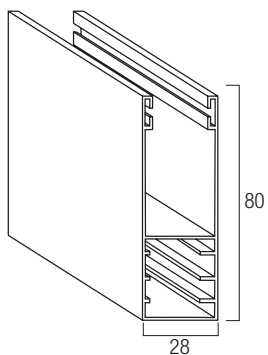

Profilo in acciaio per avvolgibile a schiuma poliuretana ecologica ad alta stabilità e lunga durata, senza alcuna manutenzione.

Caratteristiche tecniche

Misura nominale	Diametro di arrotolamento	Ingombro (mm) \varnothing 60	Profilo Tapsi 500
12 x 55 mm	<p>Diametri calcolati con molla maxi</p>	altezza -> diametro 1000 -> 145 1200 -> 150 1300 -> 155 1400 -> 160 1500 -> 165 1600 -> 170 1700 -> 175 1800 -> 180 1900 -> 180 2000 -> 185 2200 -> 195 2400 -> 200 2600 -> 210 2800 -> 220 3000 -> 225 3300 -> 240	<p>55</p> <p>12</p>
Spessore acciaio		c.ca 0,40 mm	
Peso per mq		c.ca 10 Kg	
Barre per 1mt di altezza		18	
Larg. massima consigliata		4200 mm	

Guida in alluminio A30
19,5 x 30 mm

Guida in alluminio A28
17 x 28 mm

Guida in alluminio A27
25,5 x 30 mm

Guida in alluminio A16
16 x 28 mm

Guida in alluminio A80
28 x 80 mm

Guida in alluminio A75
27 x 75 mm