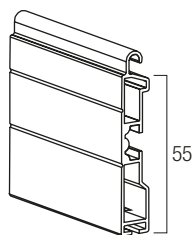

Profilo in acciaio per avvolgibile a schiuma poliuretana ecologica ad alta stabilità e lunga durata, senza alcuna manutenzione.

Caratteristiche tecniche

Misura nominale	Diametro di arrotolamento	Ingombro (mm) \varnothing 60	Profilo Tapsi 500
12 x 55 mm	<p>Diametri calcolati con molla maxi</p>	altezza -> diametro 1000 -> 145 1200 -> 150 1300 -> 155 1400 -> 160 1500 -> 165 1600 -> 170 1700 -> 175 1800 -> 180 1900 -> 180 2000 -> 185 2200 -> 195 2400 -> 200 2600 -> 210 2800 -> 220 3000 -> 225 3300 -> 240	<p>55</p> <p>12</p>
Spessore acciaio		c.ca 0,40 mm	
Peso per mq		c.ca 10 Kg	
Barre per 1mt di altezza		18	
Larg. massima consigliata		4200 mm	

Guida in alluminio A30
19,5 x 30 mm

Guida in alluminio A28
17 x 28 mm

Guida in alluminio A27
25,5 x 30 mm

Guida in alluminio A16
16 x 28 mm

Guida in alluminio A80
28 x 80 mm

Guida in alluminio A75
27 x 75 mm

Caten. intermedio di sicurezza per stecca
150 mm

Terminale in alluminio 55
55 mm

Terminale in gomma
10 x 10 mm

Catenacciolo per terminale
150 mm