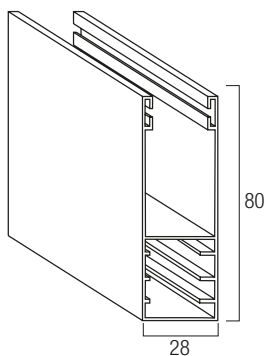

# Guide, terminali e accessori compatibili a Tapfi 75 Classica HD

Guida in alluminio A40  
25,5 x 40 mm

Guida in alluminio A31  
24 x 31 mm

Guida in alluminio A30  
19,5 x 30 mm

Guida in alluminio A28  
17 x 28 mm

Guida in alluminio A27  
25,5 x 30 mm

Guida in alluminio A16  
16 x 28 mm

Guida in alluminio A80  
28 x 80 mm

Guida in alluminio A75  
27 x 75 mm

Caten. intermedio di sicurezza per stecca  
150 mm

Terminale in alluminio 55  
55 mm