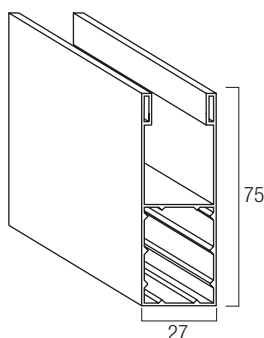

# Guide, terminali e accessori compatibili a Tapfi 75 Classica HD

Guida in alluminio A40  
25,5 x 40 mm

Guida in alluminio A31  
24 x 31 mm

Guida in alluminio A30  
19,5 x 30 mm

Guida in alluminio A28  
17 x 28 mm

Guida in alluminio A27  
25,5 x 30 mm

Guida in alluminio A16  
16 x 28 mm

Guida in alluminio A80  
28 x 80 mm

Guida in alluminio A75  
27 x 75 mm

Caten. intermedio di sicurezza per stecca  
150 mm

Terminale in alluminio 55  
55 mm