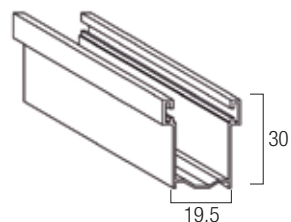

# Guide, terminali e accessori compatibili a Tapfi 75 Classica HD

Guida in alluminio A40  
25,5 x 40 mm

Guida in alluminio A31  
24 x 31 mm

Guida in alluminio A30  
19,5 x 30 mm

Guida in alluminio A28  
17 x 28 mm