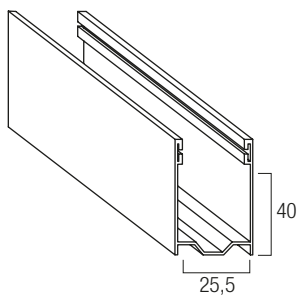

# Guide, terminali e accessori compatibili a Tapfi 75 Classica HD

Guida in alluminio A40  
25,5 x 40 mm

Guida in alluminio A31  
24 x 31 mm

Guida in alluminio A30  
19,5 x 30 mm

Guida in alluminio A28  
17 x 28 mm