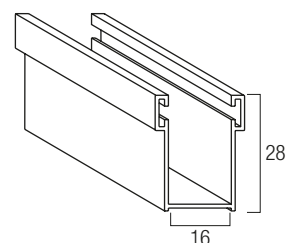

# Guide, terminali e accessori compatibili a Tapfi 75 Classica HD

Guida in alluminio A40  
25,5 x 40 mm

Guida in alluminio A31  
24 x 31 mm

Guida in alluminio A30  
19,5 x 30 mm

Guida in alluminio A28  
17 x 28 mm

Guida in alluminio A27  
25,5 x 30 mm

Guida in alluminio A16  
16 x 28 mm

Guida in alluminio A80  
28 x 80 mm

Guida in alluminio A75  
27 x 75 mm

Caten. intermedio di sicurezza per stecca  
150 mm

Terminale in alluminio 55  
55 mm