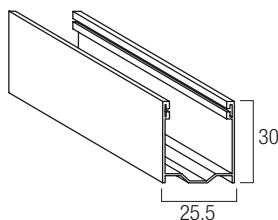

# Guide, terminali e accessori compatibili a Tapfi 75 Classica HD

Guida in alluminio A40  
25,5 x 40 mm

Guida in alluminio A31  
24 x 31 mm

Guida in alluminio A30  
19,5 x 30 mm

Guida in alluminio A28  
17 x 28 mm

Guida in alluminio A27  
25,5 x 30 mm

Guida in alluminio A16  
16 x 28 mm

Guida in alluminio A80  
28 x 80 mm

Guida in alluminio A75  
27 x 75 mm

Caten. intermedio di sicurezza per stecca  
150 mm

Terminale in alluminio 55  
55 mm