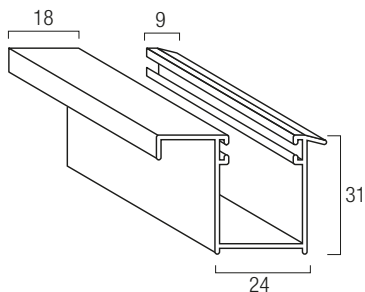

# Guide, terminali e accessori compatibili a Tapfi 75 Classica HD

Guida in alluminio A40  
25,5 x 40 mm

Guida in alluminio A31  
24 x 31 mm

Guida in alluminio A30  
19,5 x 30 mm

Guida in alluminio A28  
17 x 28 mm