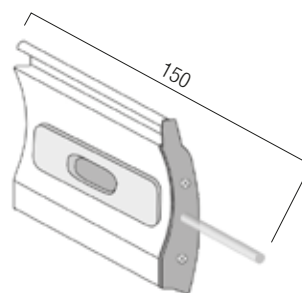

# Guide, terminali e accessori compatibili a Tapfi 75 Classica HD

Guida in alluminio A40  
25,5 x 40 mm

Guida in alluminio A31  
24 x 31 mm

Guida in alluminio A30  
19,5 x 30 mm

Guida in alluminio A28  
17 x 28 mm

Guida in alluminio A27  
25,5 x 30 mm

Guida in alluminio A16  
16 x 28 mm

Guida in alluminio A80  
28 x 80 mm

Guida in alluminio A75  
27 x 75 mm

Caten. intermedio di sicurezza per stecca  
150 mm

Terminale in alluminio 55  
55 mm