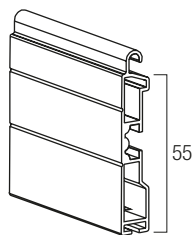

# Guide, terminali e accessori compatibili a Tapfi 75 Classica HD

Guida in alluminio A40  
25,5 x 40 mm

Guida in alluminio A31  
24 x 31 mm

Guida in alluminio A30  
19,5 x 30 mm

Guida in alluminio A28  
17 x 28 mm

Guida in alluminio A27  
25,5 x 30 mm

Guida in alluminio A16  
16 x 28 mm

Guida in alluminio A80  
28 x 80 mm

Guida in alluminio A75  
27 x 75 mm

Caten. intermedio di sicurezza per stecca  
150 mm

Terminale in alluminio 55  
55 mm