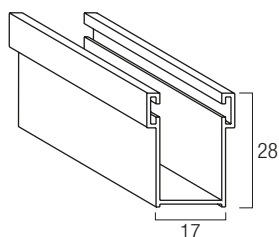

# Guide, terminali e accessori compatibili a Tapfi 75 Classica HD

Guida in alluminio A40  
25,5 x 40 mm

Guida in alluminio A31  
24 x 31 mm

Guida in alluminio A30  
19,5 x 30 mm

Guida in alluminio A28  
17 x 28 mm

Guida in alluminio A27  
25,5 x 30 mm

Guida in alluminio A16  
16 x 28 mm

Guida in alluminio A80  
28 x 80 mm

Guida in alluminio A75  
27 x 75 mm

Caten. intermedio di sicurezza per stecca  
150 mm

Terminale in alluminio 55  
55 mm